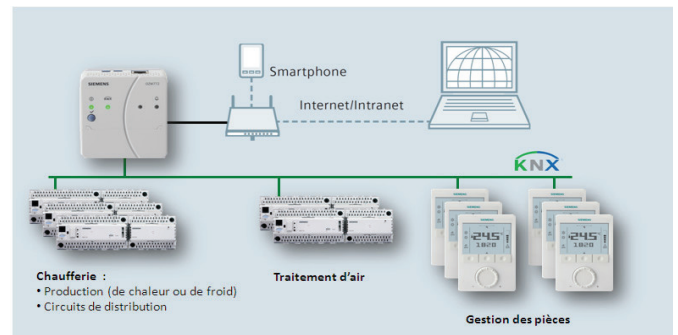

Solution
Partner

Building
Technologies

SIEMENS

Die Siemens Produktreihe ermöglichen es uns Ihnen Komplettlösungen für Ihre gesamte Gebäudetechnik (Wärmeproduktion und -verteilung, Lüftung, Raumklimaregelung), die Zählung sowie die Integration der Elektrotechnik (Beleuchtung, Stores,...) zu bieten.

Siemens RDS 100

Intelligente und vernetzte Thermostate

Siemens Synco 700

Komplettlösungen für kleine und mittlere Gebäude

Siemens Desigo PX

Modulare und frei programmierbare Systeme für komplexere Anlagen

Siemens Synergry

Zähler und Speicherzentralen für Energie- und Wassermengenzählung

Siemens Synco IC et Desigo CC

Je nach Größe der Anlage angepasste Plattform zur Zentralisierung und Verwaltung der Anlage vor Ort oder über Fernzugriff