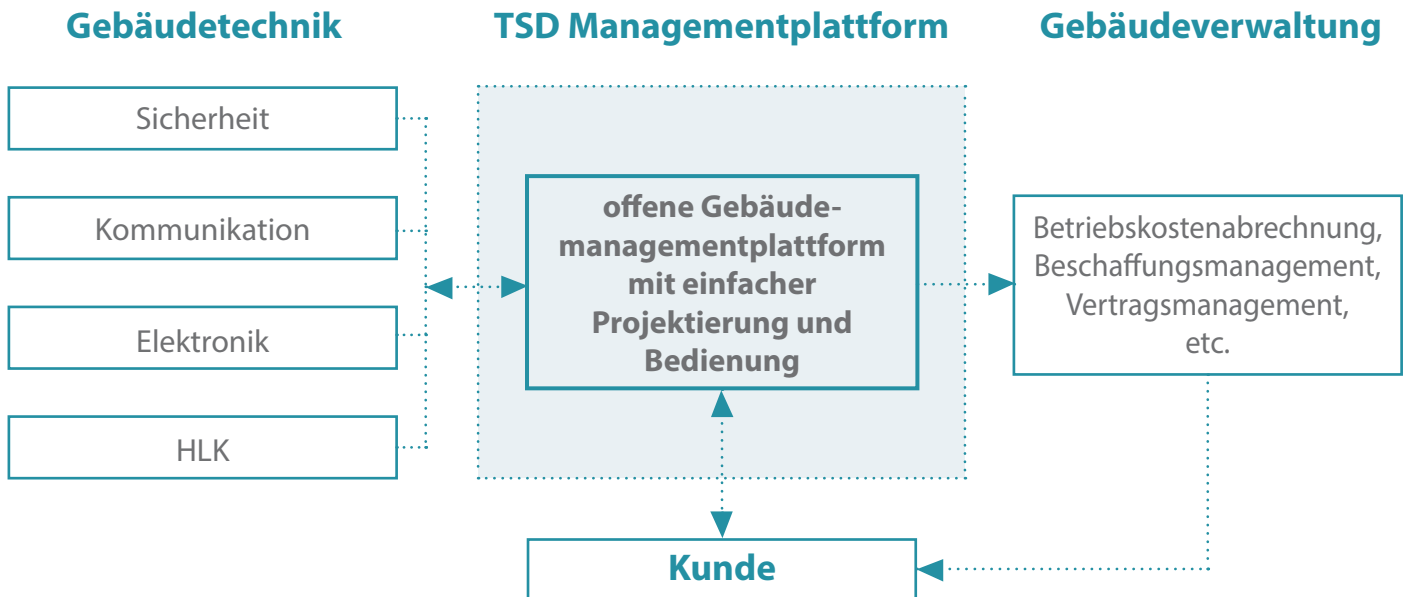

Siemens RDS 100

Intelligente und vernetzte Thermostate

Siemens Synco 700

Komplettlösungen für kleine und mittlere Gebäude

Siemens Desigo PX

Modulare und frei programmierbare Systeme für komplexere Anlagen

Siemens Synergry

Zähler und Speicherzentralen für Energie- und Wassermengenzählung

Siemens Synco IC et Desigo CC

Je nach Größe der Anlage angepasste Plattform zur Zentralisierung und Verwaltung der Anlage vor Ort oder über Fernzugriff

Unsere Systeme sind nicht an eine einzige Marke gebunden und können auch technische Installationen unterschiedlicher Hersteller und Fabrikate integrieren. So optimieren wir Ihre gesamte Gebäudetechnik und deren Verwaltung nach Maß.

Unsere Erfahrung ermöglicht es uns komplexe Anlagenstrukturen in einer offenen Gebäudemanagementplattform zu überwachen, verändern und zu erweitern.

Referenzprojekte

Einige Projekte, die von uns realisiert wurden